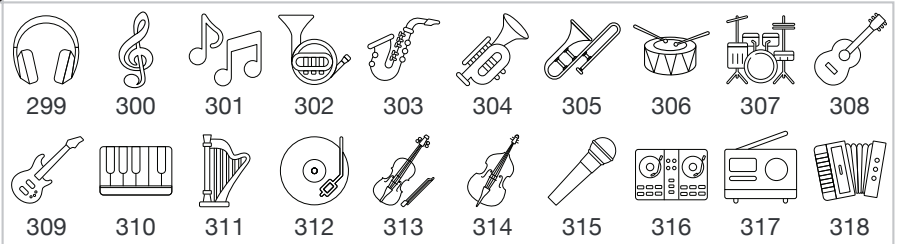

238

239

240

241

242

243

244

< GAMES - 8 icônes

< SPORT - 38 icônes

< MUSIC - 20 icônes

< ANIMALS - 32 icônes

< FUN & CHILDREN - 42 icônes

FONTS - 12 fonts

1 - Arimo

ABCDEFGHIJKLMNOPQRSTUVWXYZ
abcdefghijklmnopqrstuvwxyz

2 - Courgette